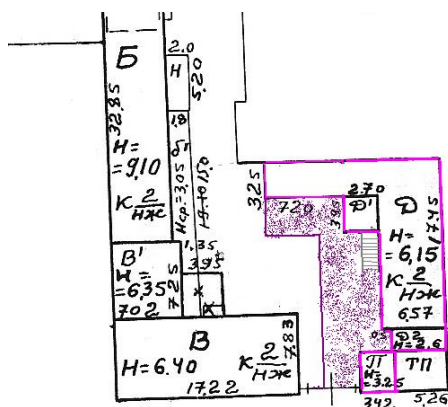

ЗДАНИЕ И ЗЕМЕЛЬНЫЙ УЧАСТОК В ПРОДАЖУ

 № Номер объекта: 25473

 Адрес: Самара, Самарский район,
Песочный переулоч, д.5 /
Молодогвардейская, д. 14

Площадь: **267** м²

Цена продажи: **9000000** руб

Цена аренды:

План объекта

Описание

Небольшая офисно-складская база на собственном земельном участке в Самарском районе города Самара. Площадь участка 3 сотки. Въездные ворота с переулоча...

Инфраструктура

Самара, исторический центр города. Объект расположен внутриквартально, между улицей Молодогвардейской и Песочным переулочом.